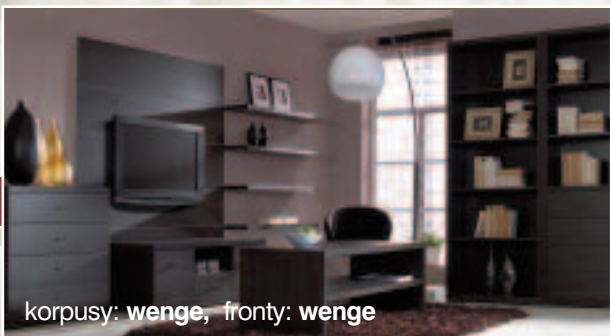

www.brw.com.pl
NOWOŚĆ!
W OFERCIE!

korpusy: wenge, fronty: wenge

na zdjęciu powyżej korpusy: wenge, fronty: wanilia

www.brw.com.pl

system modułowy
AFFI

System modułowy **AFFI** składa się z 17 elementów
w kolorach: **wenge**, **wenge/wanilia** oraz w opcji fronty
dla komody KOM4D/100 - **biały połysk** i **czerwony połysk**

BLACK RED WHITE 

www.bnw.com.pl
NOWOŚĆ!
W OFERCIE!

WYKAZ ELEMENTÓW SYSTEMU MODUŁOWEGO AFFI

Elementy dostępne w kolorach: **wenge**, **wenge/wanilia** oraz w opcji: fronty dla komody KOM4D/100 - **biały połysk** i **czerwony połysk**