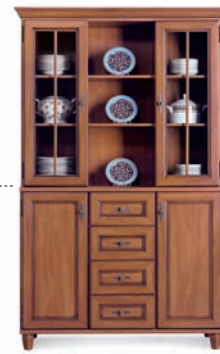

skříňka
GKOM 2D
v./š./hl.
113/78/36cm

komoda
GKOM 6S
v./š./hl.
113/78/45,5cm

vysoká skříňka
GREG 2D
v./š./hl.
199,5/85,5/38cm

regál
GNAD 117D
(nástavec na příbormík)
v.105/š.125/hl.38cm

příbormík
GKOM 2D4S
v./š./hl.
94,5/118/45,5cm