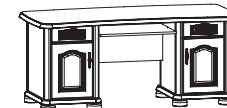

witryna  
**WITRYNA 60L**  
wys./szer./gt.:  
197/56/45 cm

witryna  
**WITRYNA 60P**  
wys./szer./gt.:  
197/56/45 cm

regal  
**REGAŁ 100**  
wys./szer./gt.:  
197/96/45 cm

regal  
**REGAŁ 60**  
wys./szer./gt.:  
197/56/45 cm

szafka RTV  
**RTV 100**  
wys./szer./gt.:  
74/93,5/61,5 cm

szafka RTV  
**RTV 80**  
wys./szer./gt.:  
59/80/49,5 cm

toaletka  
**TOALETKA 140**  
wys./szer./dt.:  
77/134/36 cm

biurko  
**BIURKO 160**  
wys./szer./dt.:  
77/160/75cm