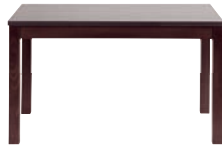

vitřina levá
KOM1D/8-1WL
 v./s./hl.
 85/49,5/39cm

vitřina pravá
KOM1D/8-1WP
 v./s./hl.
 85/49,5/39cm

vitřina
KOM1D/8-1A
 v./s./hl.
 85/49,5/39cm

židle
HKRS
 v./s./hl.
 92/45/50cm

stůl
STO/140
 v./s./dl.
 78/85/140-180cm