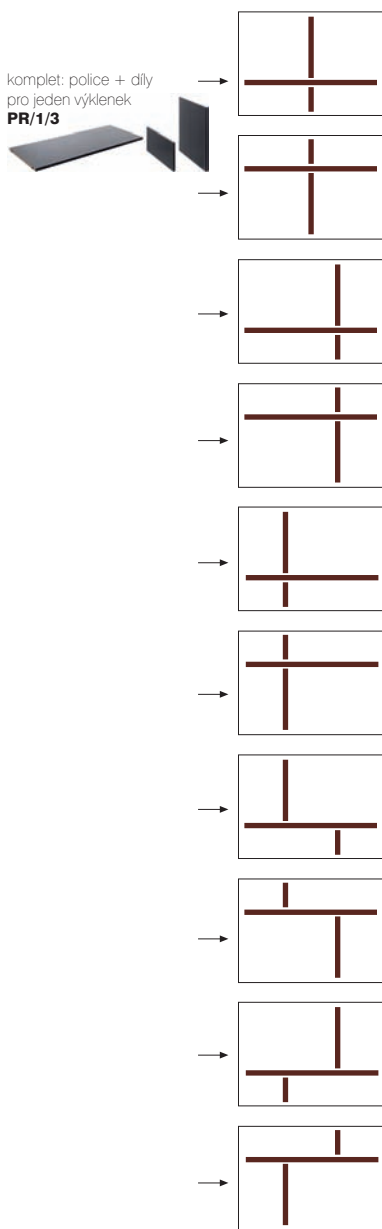

VERZE MONTÁŽE PR 1/3:

komplet: police + díly
pro jeden výklenek
PR/1/3