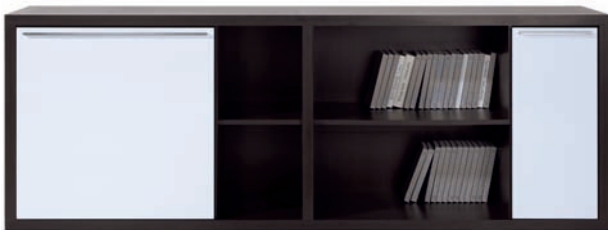

◀ závěsná police (4ks) **POL/21/6**, televizní stolek (2ks) **RTV/21/5**

wenge /
bílý lesk

wenge /
pomerančový lesk

wenge /
zebrawood lesk

nový
system

1

skříňka **REG/21/8** + komplet polic (2kpl) **PR/1/2** + dvířko **FD/668/680** + dvířko **FD/668/296**