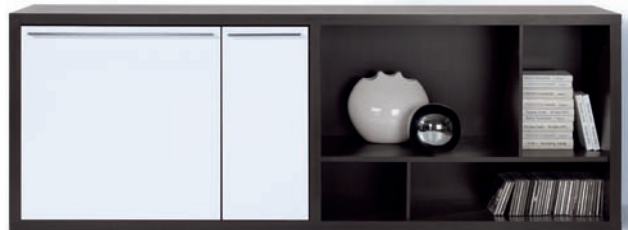

◀ závěsná police (4ks) **POL/21/6**, televizní stolek (2ks) **RTV/21/5**

wenge /
bílý lesk

wenge /
pomerančový lesk

wenge /
zebrawood lesk

nový
system

1

skříňka **REG/21/8** + komplet polic (2kpl) **PR/1/2** + dvířko **FD/668/680** + dvířko **FD/668/296**