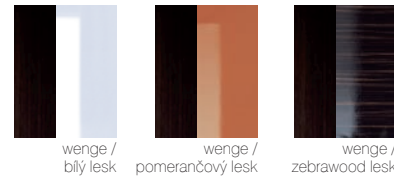

Porovnej!
všechny **stoly** str. 280-283
všechny **židle** str. 284-287

systém modulový

creatio

židle
CREATIO
v./š./hl.
85/43/52cm

stůl
STO/140
v./š./dl.
77,5/90/140-180cm

jídelna

1 skříňka **REG/11/15** + komplet polic (2kpl) **PR/1/3** + dvířko **FWB/668/680** + dvířko **FD/668/296** + dvířko **FWB/668/296**, skříňka **REG/11/15** + komplet polic (2kpl) **PR/1/3** + dvířko **FWB/668/680** + dvířko **FD/668/680** + dvířko **FWB/668/296**, skříňka **REG/11/15** + komplet polic (2kpl) **PR/1/3** + dvířko **FWB/668/680** + dvířko **FD/668/296** + dvířko **FWB/668/296**, konferenční stolek **LAW/110/S**, stůl **STO/140**, židle (3ks) **CREATIO**