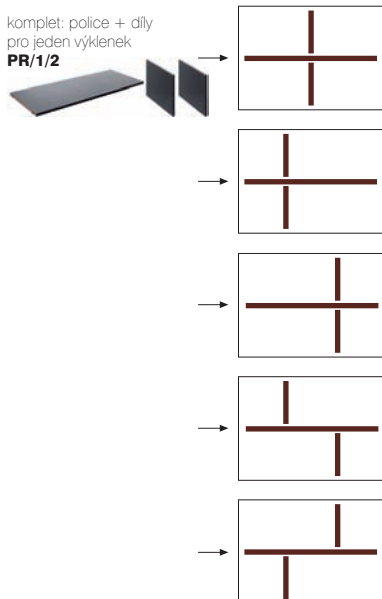

skříňka
REG/21/22
v./š./hl.
218/208,5/39,5cm

wenge /
bílý lesk

wenge /
pomerančový lesk

wenge /
zebra wood lesk

jak
ojednávat
creatio:

police + díly

VERZE MONTÁŽE PR 1/2:

komplet: police + díly
pro jeden výklenek
PR/1/2