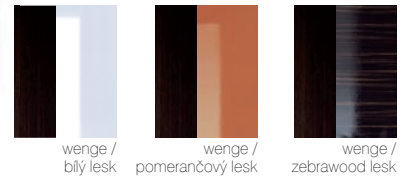

1

Porovnej!
všechny **pracovní stoly** str. 244-249

systém modulový

creatio

pracovna

1 skříňka **REG/21/22** + komplet polic (6kpl) **PR/1/3** + dvířko (4ks) **FD/668/680** + dvířko (4ks) **FD/668/296**, skříňka **REG/21/22** + komplet polic (6kpl) **PR/1/3** + dvířko (5ks) **FD/668/680** + dvířko (5ks) **FD/668/296**, pracovní stůl **BIU/160**

2 skříňka (2ks) **REG/11/15** + dvířko (6ks) **FDA/332/488** + dvířko (6ks) **FDB/332/488**, postel **LOZ/90**, závěsná police **POL/21/2**, skříňka **KOM 6/4**, pracovní stůl **BIU/110**

▶ Str. 12-13
skříňka **REG/21/22** + komplet polic (6kpl) **PR/1/3** + dvířko (4ks) **FD/668/680** + dvířko (4ks) **FD/668/296**, skříňka **REG/11/22** + komplet polic (3kpl) **PR/1/3** + dvířko (2ks) **FD/668/680** + dvířko (2ks) **FD/668/296**, křeslo **CREATIO**

2