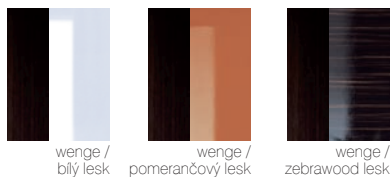

wenge /
pomerančový lesk

wenge /
zebra wood lesk

wenge /
bílý lesk