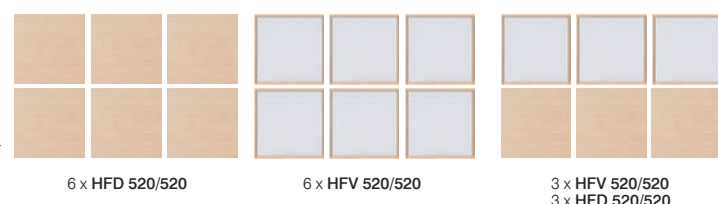

dvířka

korpusy skříněk příklady sestavení