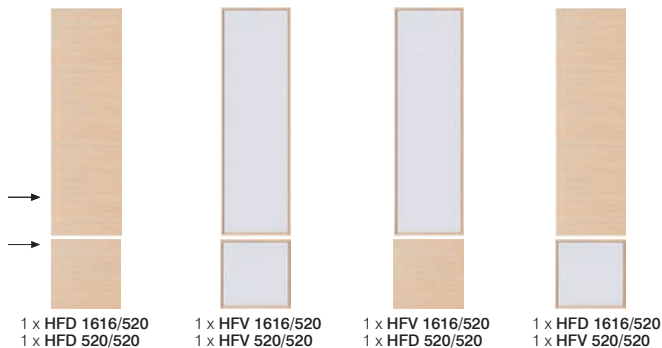

dvířka

korpusy skříněk příklady sestavení