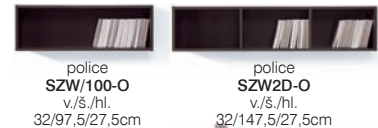

vitřina závěsná
SZW1D/100-R1W
v./š./hl.
32/97,5/29,5cm

vitřina závěsná
SZW1D/150-R1W
v./š./hl.
32/147,5/29,5cm

police
POL/100
v./š./hl.
3/97,5/24cm

police
POL/150
v./š./hl.
3/147,5/24cm