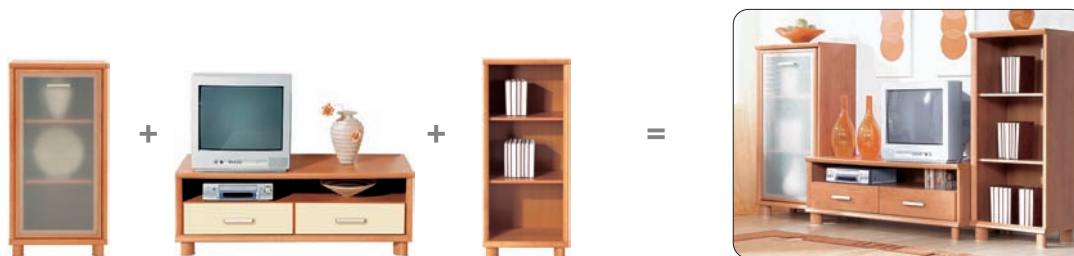

system SYRIUSZ

modulový

42 dílů v barvě:

javor strassburg

v tom 23 dílů také v barevné verzi:

javor strassburg / vanilka

vitrína XW/12/6 + televizní stolek XRTV2S/4/12 + regál XO/12/6

Masivní forma! Atraktivní cena! Toto spojení umožnily nové technologie výroby! Mléčné tabule vitrín, hliníková barva úchytů, zesílené věnce a sokly, elipsovité tvary nožek dodávají systému **moderní charakter**. Plynové nosníky ve vodorovných vitrínách a pojezdy šuplíků s kolečky umožňují jejich pohodlné otvírání.