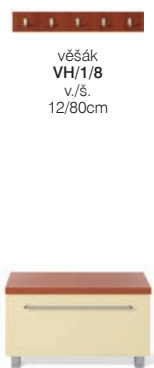

věšák
VH/1/8
v./š.
12/80cm

skříňka
VK/5/8
v./š./hl.
48,5/80/36cm