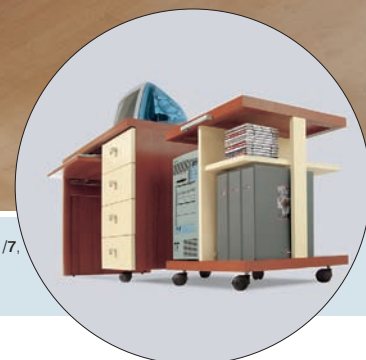

židle
VKRM
v./š./hl.
96/46/57cm

židle
VKRT
v./š./hl.
89/46/55cm

pracovna

levý regál VO/20/5L, regál VO/20/8, skříňka VDK/20/8, levá vitrína V2WA/20/5L, pravá vitrína V2WA/20/5P, skříňka VD/8/8; pracovní stůl VBIU/7/16, mobilní stolek VC/4/4, pracovní stůl VBIU/7/12, mobilní komoda V3S/6/4, spojovací článek stolů VLACZ/1/7, pracovní stůl VBIU/7/16, mobilní stolek VC/6/5