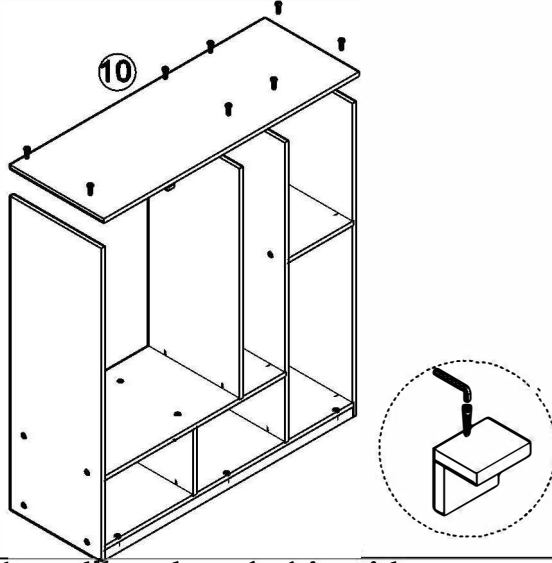

AE-1058 MELİSA 4 KAPILI GARDIROP

Aekaonline

Üst tablayı dikmelere kabin vidası ile montaj ediniz.

Yukarıda görüldüğü gibi arkalıkları çivi ile montajlayınız.

Seyyar rafların geleceği yerlere raf pimleri takınız seyyar rafları yerlerine takınız. Askı flanşları görüldüğü yere montaj ediniz. Stoplamaı montaj ediniz.