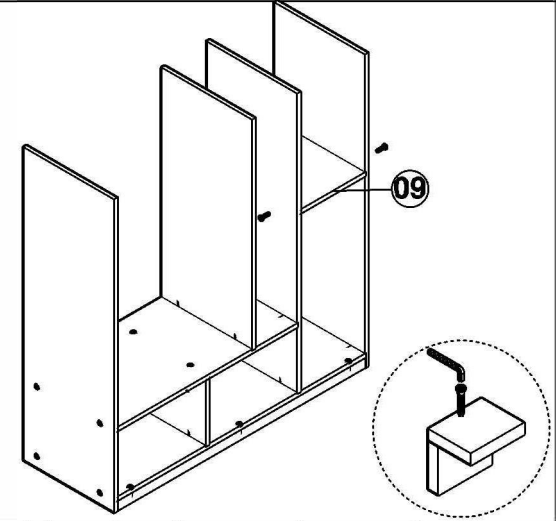

# AE-1058 MELİSA 4 KAPILI GARDIROP

Aekaonline

**Temizlik talimatı:** Ürünü nemli bir bezle siliniz ve kuru bir bezle kurulayınız. Doğrudan sıvıyla temastan kaçınınız.

Alt tablaya alt ön arka bazayı montaj ediniz.

Alt tablaya sol alt orta dikmeyi montaj ediniz. Sağ orta dikmeyi montaj ediniz.

Alt tablaya dış sağ sol yan tablayı montaj ediniz.

Sol alt bölmeyi sol dış yan tablaya ve sağ orta dikmeye montaj ediniz. ve sol alt orta dikmeye montajlayınız.

Sol üst orta dikmeyi sol alt bölme montaj ediniz.

Sağ yan sabit rafı sağ yan rafa ve sağ orta dikmeye montaj ediniz.