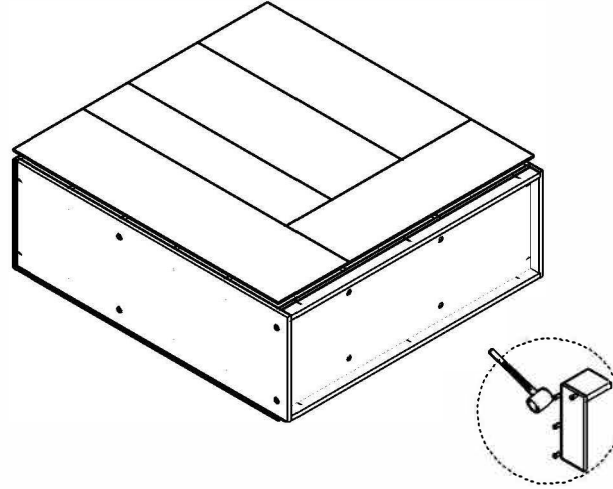

AE-1058 MELİSA 4 KAPILI GARDIROP

Aekaonline

Üst tablayı dikmelere kabin vidası ile montaj ediniz.

Yukarıda görüldüğü gibi arkalıkları çivi ile montajlayınız.

Seyyar rafların geleceği yerlere raf pimleri takınız seyyar rafları yerlerine takınız. Askı flanşları görüldüğü yere montaj ediniz. Stoplamaı montaj ediniz.