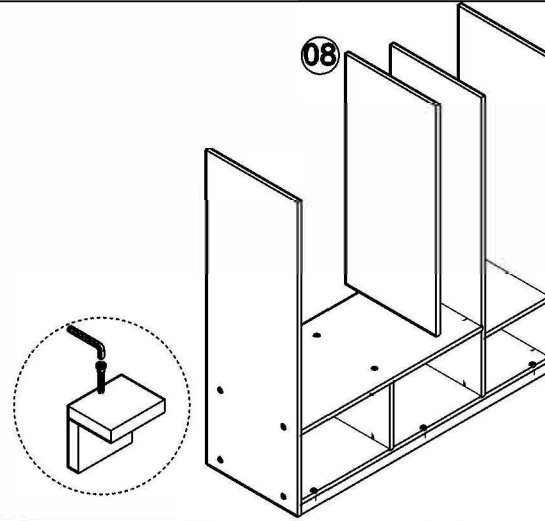

# AE-1058 MELİSA 4 KAPILI GARDIROP

Aekaonline

**Temizlik talimatı:** Ürünü nemli bir bezle siliniz ve kuru bir bezle kurulayınız. Doğrudan sıvıyla temastan kaçınınız.

Alt tablaya alt ön arka bazayı montaj ediniz.

Alt tablaya sol alt orta dikmeyi montaj ediniz. Sağ orta dikmeyi montaj ediniz.

Alt tablaya dış sağ sol yan tablayı montaj ediniz.

Sol alt bölmeyi sol dış yan tablaya ve sağ orta dikmeye montaj ediniz. ve sol alt orta dikmeye montajlayınız.