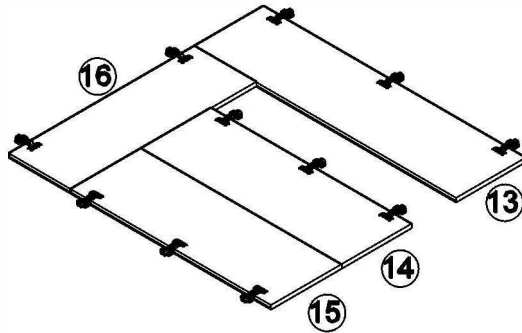

Alt tablaya sol alt orta dikmeyi montaj ediniz. Sağ orta dikmeyi montaj ediniz.

Alt tablaya dış sağ sol yan tablayı montaj ediniz.

Sol alt bölmeyi sol dış yan tablaya ve sağ orta dikmeye montaj ediniz. ve sol alt orta dikmeye montajlayınız.

Sol üst orta dikmeyi sol alt bölme montaj ediniz.

Sağ yan sabit rafı sağ yan rafa ve sağ orta dikmeye montaj ediniz.

# AE-1058 MELİSA 4 KAPILI GARDIROP

Aekaonline

Üst tablayı dikmelere kabin vidası ile montaj ediniz.

Yukarıda görüldüğü gibi arkalıkları çivi ile montajlayınız.

Seyyar rafların geleceği yerlere raf pimleri takınız seyyar rafları yerlerine takınız. Askı flanşları görüldüğü yere montaj ediniz. Stoplamaı montaj ediniz.