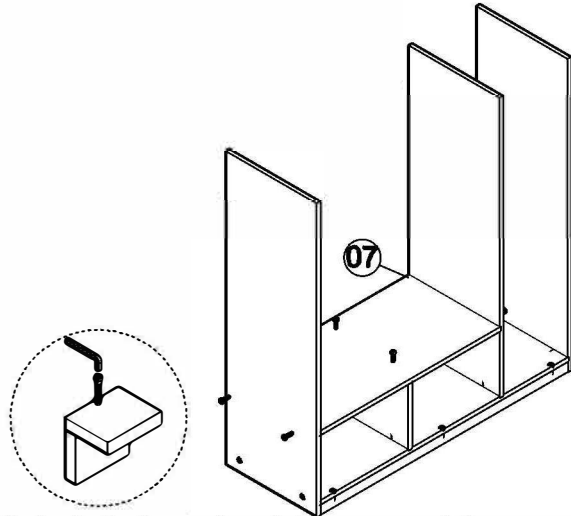

# AE-1058 MELİSA 4 KAPILI GARDIROP

Aekaonline

**Temizlik talimatı:** Ürünü nemli bir bezle siliniz ve kuru bir bezle kurulayınız. Doğrudan sıvıyla temastan kaçınınız.

Alt tablaya alt ön arka bazayı montaj ediniz.

Alt tablaya sol alt orta dikmeyi montaj ediniz. Sağ orta dikmeyi montaj ediniz.

Alt tablaya dış sağ sol yan tablayı montaj ediniz.

Sol alt bölmeyi sol dış yan tablaya ve sağ orta dikmeye montaj ediniz. ve sol alt orta dikmeye montajlayınız.

Sol üst orta dikmeyi sol alt bölme montaj ediniz.

Sağ yan sabit rafı sağ yan rafa ve sağ orta dikmeye montaj ediniz.