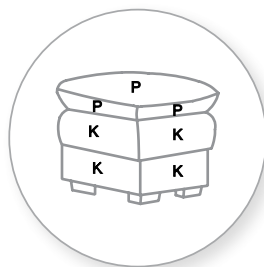

symbol:	NAR.3S/H/2P.ZZ
wymiary (szer./gł./wys.) w cm:	270x220/90/90*
wymiary powierzchni spania w cm:	138x185*
ilość paczek:	3
waga (kg):	162
objętość (m ³):	3,40

* Ze względu na elementy miękkie i rodzaj obicia mebla mogą wystąpić niewielkie różnice w wymiarach.

mieszkaj z pomysłem

KAVALINO

Koordinacja w dwóch tkaninach
P - podstawa
K - koordynat

symbol: **PUF.BF**

wymiary (szer./gł./wys.) w cm: 53/53/46*

ilość paczek: 1

waga (kg): 10

objętość (m³): 0,15