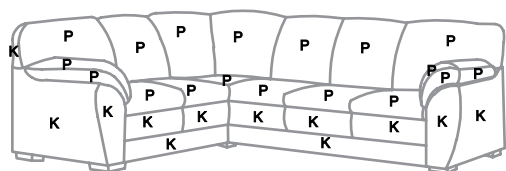

Koordinacja w dwóch tkaninach:
P - podstawa, K - koordynat

Kolekcja KAVALINO składa się z narożnika, fotela i pufy. Narożnik posiada funkcję spania. Nogi w kolekcji są drewniane dostępne w kilku kolorach. Elegancja, lekkość, szyk i wysoki komfort to zalety KAVALINO. Doskonały zarówno do mieszkania jak i biura. Jego charakter można jeszcze bardziej podkreślić żywą kolorystyką tkanin jednolitych lub skór.

Rekomendowana tkanina:

symbol:	FOT.BF
wymiary (szer./gł./wys.) w cm:	105/90/90*
ilość paczek:	1
waga (kg):	42
objętość (m ³):	0,85

symbol:	NAR.2P/H/3S.ZZ
wymiary (szer./gł./wys.) w cm:	220x270/90/90*
wymiary powierzchni spania w cm:	138x185*
ilość paczek:	3
waga (kg):	162
objętość (m ³):	3,40

symbol:	NAR.3S/H/2P.ZZ
wymiary (szer./gł./wys.) w cm:	270x220/90/90*
wymiary powierzchni spania w cm:	138x185*
ilość paczek:	3
waga (kg):	162
objętość (m ³):	3,40

* Ze względu na elementy miękkie i rodzaj obicia mebla mogą wystąpić niewielkie różnice w wymiarach.