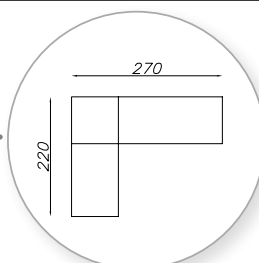

Koordinacja w dwóch tkaninach:
P - podstawa, K - koordynat

Kolekcja KAVALINO składa się z narożnika, fotela i pufy. Narożnik posiada funkcję spania. Nogi w kolekcji są drewniane dostępne w kilku kolorach. Elegancja, lekkość, szyk i wysoki komfort to zalety KAVALINO. Doskonały zarówno do mieszkania jak i biura. Jego charakter można jeszcze bardziej podkreślić żywą kolorystyką tkanin jednolitych lub skór.

Rekomendowana tkanina:

symbol:	FOT.BF
wymiary (szer./gł./wys.) w cm:	105/90/90*
ilość paczek:	1
waga (kg):	42
objętość (m ³):	0,85

symbol:	NAR.2P/H/3S.ZZ
wymiary (szer./gł./wys.) w cm:	220x270/90/90*
wymiary powierzchni spania w cm:	138x185*
ilość paczek:	3
waga (kg):	162
objętość (m ³):	3,40

symbol:	NAR.3S/H/2P.ZZ
wymiary (szer./gł./wys.) w cm:	270x220/90/90*
wymiary powierzchni spania w cm:	138x185*
ilość paczek:	3
waga (kg):	162
objętość (m ³):	3,40

* Ze względu na elementy miękkie i rodzaj obicia mebla mogą wystąpić niewielkie różnice w wymiarach.

mieszkaj z pomysłem

KAVALINO

Koordinacja w dwóch tkaninach
P - podstawa
K - koordynat

symbol: **PUF.BF**

wymiary (szer./gł./wys.) w cm: 53/53/46*

ilość paczek: 1

waga (kg): 10

objętość (m³): 0,15