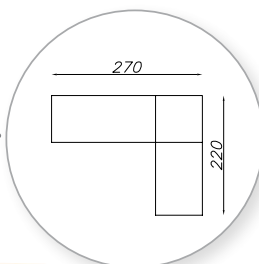

Rekomendowana tkanina:

symbol:	FOT.BF
wymiary (szer./gł./wys.) w cm:	105/90/90*
ilość paczek:	1
waga (kg):	42
objętość (m ³):	0,85

symbol:	NAR.2P/H/3S.ZZ
wymiary (szer./gł./wys.) w cm:	220x270/90/90*
wymiary powierzchni spania w cm:	138x185*
ilość paczek:	3
waga (kg):	162
objętość (m ³):	3,40

symbol:	NAR.3S/H/2P.ZZ
wymiary (szer./gł./wys.) w cm:	270x220/90/90*
wymiary powierzchni spania w cm:	138x185*
ilość paczek:	3
waga (kg):	162
objętość (m ³):	3,40

* Ze względu na elementy miękkie i rodzaj obicia mebla mogą wystąpić niewielkie różnice w wymiarach.

mieszkaj z pomysłem

KAVALINO

Koordinacja w dwóch tkaninach
P - podstawa
K - koordynat

symbol: **PUF.BF**

wymiary (szer./gł./wys.) w cm: 53/53/46*

ilość paczek: 1

waga (kg): 10

objętość (m³): 0,15