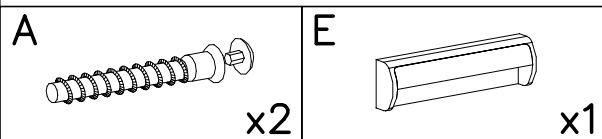

PL- Przed rozpoczęciem zapoznać się z instrukcją montażu/
DE- Vor die montage, bitte beiliegende anweisungen folgen/
EN- Before starting, refer to the assembling advice in annex/
CZ- Před zahájením naleznete v montážním návodu/
HR- Prije početka, uzmite upute za montažu u prilogu

PL- Narzędzia niezbędne do montażu (nie dostarczone przez producenta)/ DE- Für die Montage notwendige Werkzeuge (nicht vom Hersteller mitgeliefert)/ EN- Tools required for assembly (not provided by the manufacturer)/ CZ- Nástroje nezbytné pro montáž (nejsou dodávány výrobcem)/ HR- Alat potreban za montažu (nije osiguran od strane proizvođača)

0 1 2 3 4 5 6 7

L12

Nr	Xmm	Ymm	Zmm	Szt.
1	450	330	16	1
2	417	327	16	1
3	400	330	16	1
4	400	330	16	1
5	417	60	16	1
6	356	438	2,5	1
7	450	90	16	1
8	306	376	2,5	1
9	445	218	16	1
10	300	160	16	1
11	359	140	16	1
12	300	160	16	1