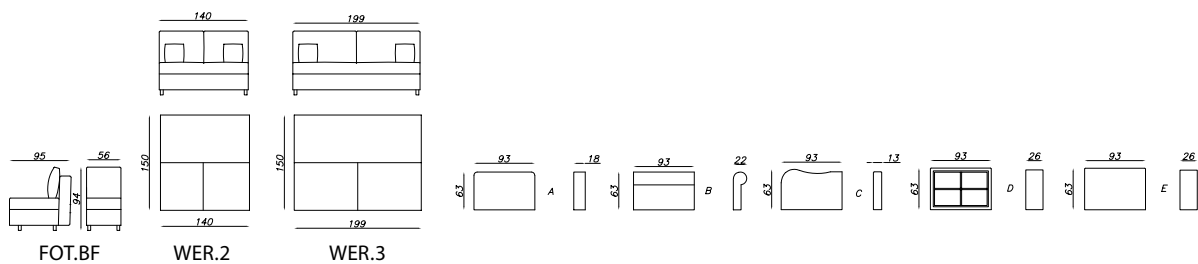

Wybierz boczek:

Koordinacja w dwóch tkaninach:
P - podstawa, K - koordynat

Koordinacja w trzech tkaninach:
P - podstawa, K - koordynat, D - drugi koordynat

Rekomendowana tkanina:

symbol:	FOT. BF - A/A
wymiary (szer./gt./wys.) w cm:	92/95/94*
ilość paczek:	2
waga (kg):	49
objętość (m ³):	0,70

symbol:	WER. 2 - A/A
wymiary (szer./gt./wys.) w cm:	176/95/94*
wymiary powierzchni spania w cm:	140x150*
ilość paczek:	2
waga (kg):	90
objętość (m ³):	1,35

symbol:	WER. 3 - A/A
wymiary (szer./gt./wys.) w cm:	235/95/94
wymiary powierzchni spania w cm:	150x199*
ilość paczek:	2
waga (kg):	118
objętość (m ³):	1,80

symbol:	WER. 2 - B/B
wymiary (szer./gt./wys.) w cm:	184/95/94*
wymiary powierzchni spania w cm:	140x150*
ilość paczek:	2
waga (kg):	87
objętość (m ³):	1,40

symbol:	WER. 3 - B/B
wymiary (szer./gt./wys.) w cm:	243/95/94
wymiary powierzchni spania w cm:	150x199*
ilość paczek:	2
waga (kg):	115
objętość (m ³):	1,85

symbol:	WER. 2 - C/C
wymiary (szer./gt./wys.) w cm:	166/95/94*
wymiary powierzchni spania w cm:	140x150*
ilość paczek:	2
waga (kg):	87
objętość (m ³):	1,30

symbol:	WER. 3 - C/C
wymiary (szer./gt./wys.) w cm:	225/95/94
wymiary powierzchni spania w cm:	150x199*
ilość paczek:	2
waga (kg):	115
objętość (m ³):	1,75