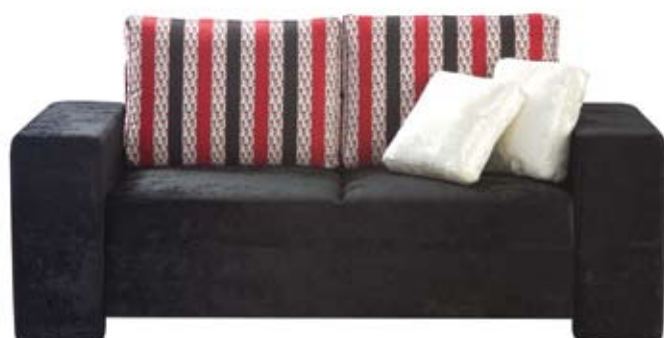

symbol:	WER. 2 - D/D
wymiary (szer./gt./wys.) w cm:	192/95/94*
wymiary powierzchni spania w cm:	140x150*
ilość paczek:	3
waga (kg):	94
objętość (m³):	1,50