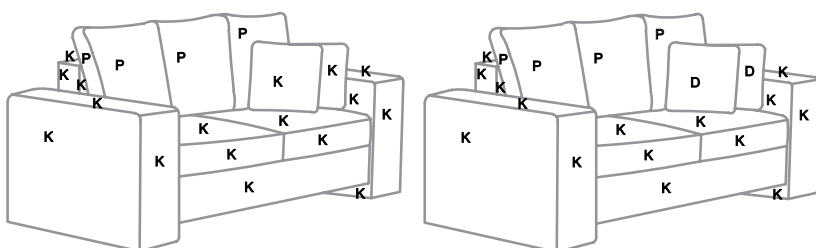

Wybierz boczek:

Koordinacja w dwóch tkaninach:  
P - podstawa, K - koordynat

Koordinacja w trzech tkaninach:  
P - podstawa, K - koordynat, D - drugi koordynat

Rekomendowana tkanina:

symbol:	<b>FOT. BF - A/A</b>
wymiary (szer./gt./wys.) w cm:	92/95/94*
ilość paczek:	2
waga (kg):	49
objętość (m <sup>3</sup> ):	0,70

symbol:	<b>WER. 2 - A/A</b>
wymiary (szer./gt./wys.) w cm:	176/95/94*
wymiary powierzchni spania w cm:	140x150*
ilość paczek:	2
waga (kg):	90
objętość (m <sup>3</sup> ):	1,35

symbol:	<b>WER. 3 - A/A</b>
wymiary (szer./gt./wys.) w cm:	235/95/94
wymiary powierzchni spania w cm:	150x199*
ilość paczek:	2
waga (kg):	118
objętość (m <sup>3</sup> ):	1,80

\* Ze względu na elementy miękkie i rodzaj obicia mebla mogą wystąpić niewielkie różnice w wymiarach.

symbol:	<b>FOT. BF - B/B</b>
wymiary (szer./gł./wys.) w cm:	100/95/94*
ilość paczek:	2
waga (kg):	46
objętość (m <sup>3</sup> ):	0,75

symbol:	<b>WER. 2 - B/B</b>
wymiary (szer./gł./wys.) w cm:	184/95/94*
wymiary powierzchni spania w cm:	140x150*
ilość paczek:	2
waga (kg):	87
objętość (m <sup>3</sup> ):	1,40

symbol:	<b>WER. 3 - B/B</b>
wymiary (szer./gł./wys.) w cm:	243/95/94
wymiary powierzchni spania w cm:	150x199*
ilość paczek:	2
waga (kg):	115
objętość (m <sup>3</sup> ):	1,85