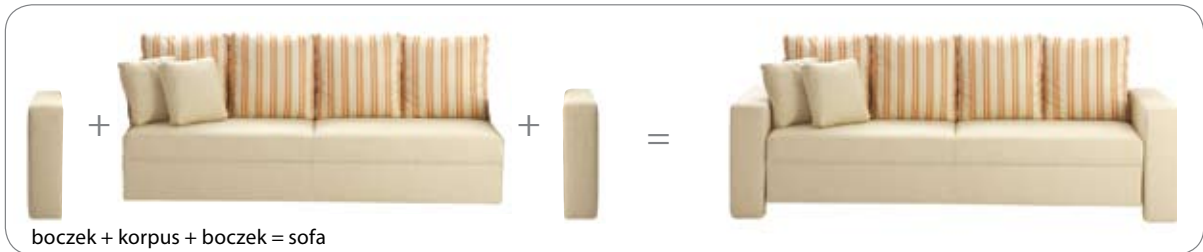

Wybierz boczek:

Koordinacja w dwóch tkaninach:  
P - podstawa, K - koordynat

Koordinacja w trzech tkaninach:  
P - podstawa, K - koordynat, D - drugi koordynat

Rekomendowana tkanina:

symbol:	<b>FOT. BF - A/A</b>
wymiary (szer./gt./wys.) w cm:	92/95/94*
ilość paczek:	2
waga (kg):	49
objętość (m <sup>3</sup> ):	0,70

symbol:	<b>WER. 2 - A/A</b>
wymiary (szer./gt./wys.) w cm:	176/95/94*
wymiary powierzchni spania w cm:	140x150*
ilość paczek:	2
waga (kg):	90
objętość (m <sup>3</sup> ):	1,35

symbol:	<b>WER. 3 - A/A</b>
wymiary (szer./gt./wys.) w cm:	235/95/94
wymiary powierzchni spania w cm:	150x199*
ilość paczek:	2
waga (kg):	118
objętość (m <sup>3</sup> ):	1,80