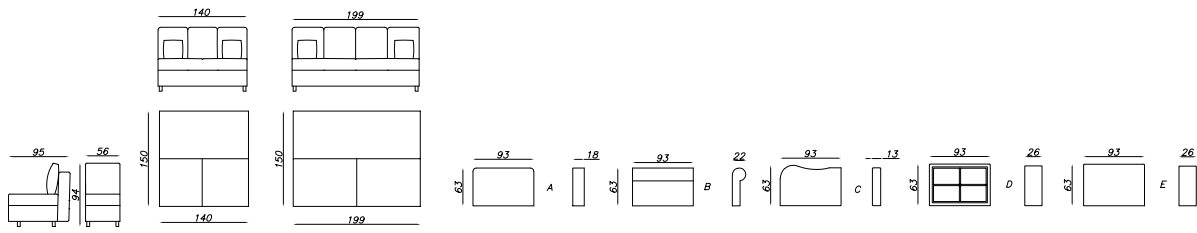

Wybierz boczek:

Koordinacja w dwóch tkaninach:  
P - podstawa, K - koordynat

Koordinacja w trzech tkaninach:  
P - podstawa, K - koordynat, D - drugi koordynat

Rekomendowana tkanina:

symbol:	<b>FOT. BF - A/A</b>
wymiary (szer./gt./wys.) w cm:	92/95/94*
ilość paczek:	2
waga (kg):	49
objętość (m <sup>3</sup> ):	0,70

symbol:	<b>WER. 2 - A/A</b>
wymiary (szer./gt./wys.) w cm:	176/95/94*
wymiary powierzchni spania w cm:	140x150*
ilość paczek:	2
waga (kg):	90
objętość (m <sup>3</sup> ):	1,35

symbol:	<b>WER. 3 - A/A</b>
wymiary (szer./gt./wys.) w cm:	235/95/94
wymiary powierzchni spania w cm:	150x199*
ilość paczek:	2
waga (kg):	118
objętość (m <sup>3</sup> ):	1,80

\* Ze względu na elementy miękkie i rodzaj obicia mebla mogą wystąpić niewielkie różnice w wymiarach.

symbol:	<b>FOT. BF - B/B</b>
wymiary (szer./gł./wys.) w cm:	100/95/94*
ilość paczek:	2
waga (kg):	46
objętość (m <sup>3</sup> ):	0,75

symbol: **WER. 2 - D/D**

wymiary (szer./gt./wys.) w cm: 192/95/94\*

wymiary powierzchni spania w cm: 140x150\*

ilość paczek: 3

waga (kg): 94

objętość (m<sup>3</sup>): 1,50

symbol: **WER. 3 - D/D**

wymiary (szer./gt./wys.) w cm: 251/95/94