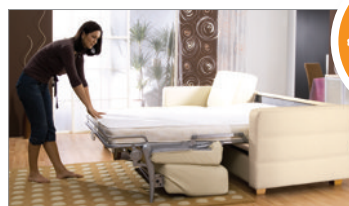

FOLLY

moderní
funkce spaní/
современный
механизм

(FOT.BF) 88/88/88