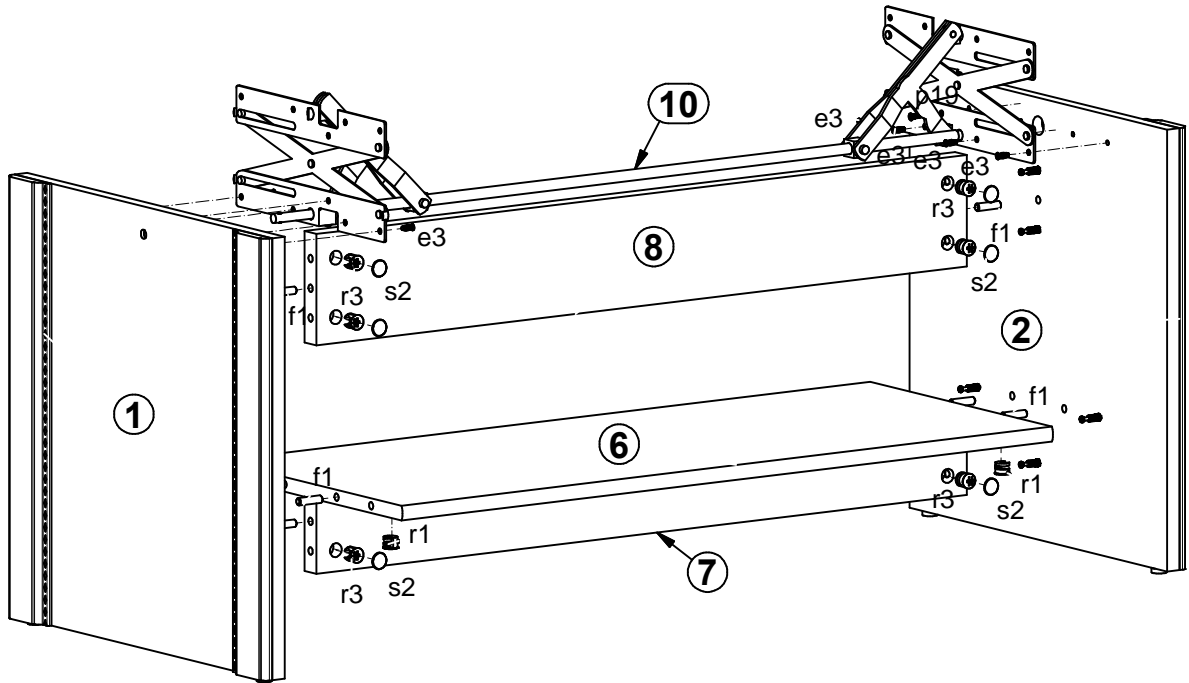

WIKTOR

S15-ŁAWO-STÓŁ

A	B	C	D	
1	WS1-130	476	476	2/4
2	WS1-131	476	476	2/4
3	WS1-215	660	660	1/4
4	WS1-216	660	660	1/4
5	WS1-217	400	660	1/4
6	WS1-329	841	340	3/4
7	WS1-409	841	80	3/4
8	WS1-408/A	841	120	3/4
9	WS1-850	1016	502	4/4
10	m14\1	840	276	4/4
11	m14\2	83	56	4/4
12	m14\3	3,5	32	4/4

16x φ6x13 mm e3	8x φ8x30 mm f1	2x metalowy f5\1	2x metalowy f5\2	4x k1	4x n11	16x φ6x18 mm p18	4x φ6x16 mm p19	8x φ3,5x13 mm p27
4x φ15x12mm #16 r1	6x φ15x15mm #22 r3	10x r16	4x s1	6x ø16 s2				

3

4

5

6