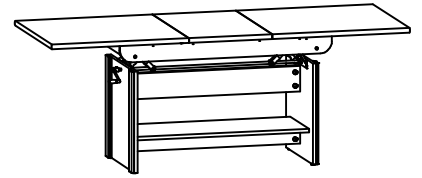

WIKTOR

S15-ŁAWO-STÓŁ

A	B	C	D	
1	WS1-130	476	476	2/4
2	WS1-131	476	476	2/4
3	WS1-215	660	660	1/4
4	WS1-216	660	660	1/4
5	WS1-217	400	660	1/4
6	WS1-329	841	340	3/4
7	WS1-409	841	80	3/4
8	WS1-408/A	841	120	3/4
9	WS1-850	1016	502	4/4
10	m14\1	840	276	4/4
11	m14\2	83	56	4/4
12	m14\3	3,5	32	4/4

16x φ6x13 mm e3	8x φ8x30 mm f1	2x metalowy f5\1	2x metalowy f5\2	4x k1	4x n11	16x φ6x18 mm p18	4x φ6x16 mm p19	8x φ3,5x13 mm p27
4x φ15x12mm #16 r1	6x φ15x15mm #22 r3	10x r16	4x s1	6x ø16 s2				

3

4

5

6