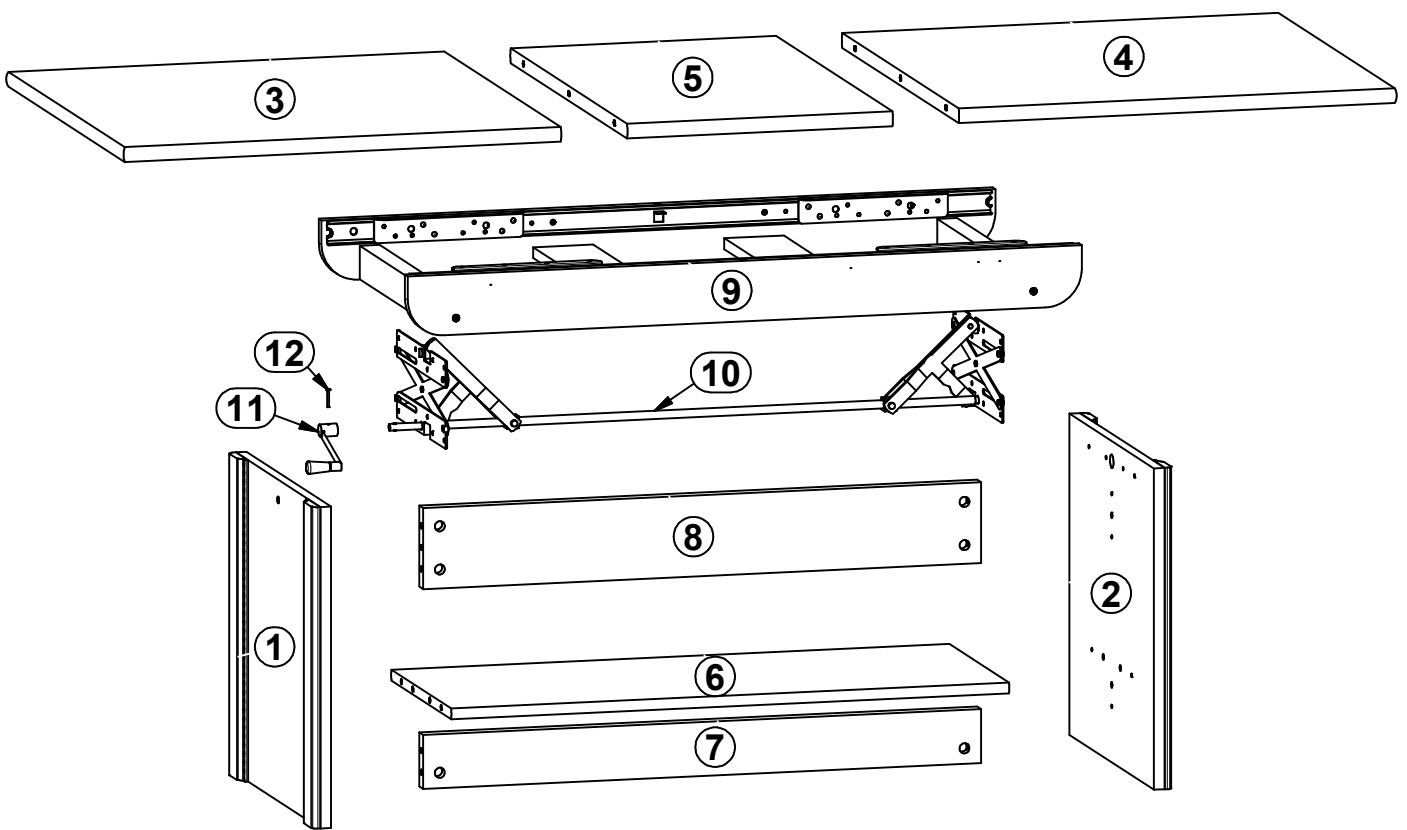

WIKTOR

S15-ŁAWO-STÓŁ

A	B	C	D	
1	WS1-130	476	476	2/4
2	WS1-131	476	476	2/4
3	WS1-215	660	660	1/4
4	WS1-216	660	660	1/4
5	WS1-217	400	660	1/4
6	WS1-329	841	340	3/4
7	WS1-409	841	80	3/4
8	WS1-408/A	841	120	3/4
9	WS1-850	1016	502	4/4
10	m14\1	840	276	4/4
11	m14\2	83	56	4/4
12	m14\3	3,5	32	4/4

16x φ6x13 mm e3	8x φ8x30 mm f1	2x metalowy f5\1	2x metalowy f5\2	4x k1	4x n11	16x φ6x18 mm p18	4x φ6x16 mm p19	8x φ3,5x13 mm p27
4x φ15x12mm #16 r1	6x φ15x15mm #22 r3	10x r16	4x s1	6x ø16 s2				

3

4

5

6