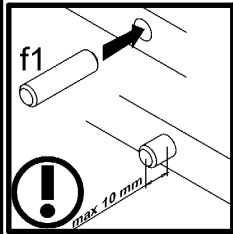

WIKTOR

S15-ŁAWO-STÓŁ

A	B	C	D	
1	WS1-130	476	476	2/4
2	WS1-131	476	476	2/4
3	WS1-215	660	660	1/4
4	WS1-216	660	660	1/4
5	WS1-217	400	660	1/4
6	WS1-329	841	340	3/4
7	WS1-409	841	80	3/4
8	WS1-408/A	841	120	3/4
9	WS1-850	1016	502	4/4
10	m14\1	840	276	4/4
11	m14\2	83	56	4/4
12	m14\3	3,5	32	4/4

16x φ6x13 mm e3	8x φ8x30 mm f1	2x metalowy f5\1	2x metalowy f5\2	4x k1	4x n11	16x φ6x18 mm p18	4x φ6x16 mm p19	8x φ3,5x13 mm p27
4x φ15x12mm #16 r1	6x φ15x15mm #22 r3	10x r16	4x s1	6x ø16 s2				

3

4

5

6