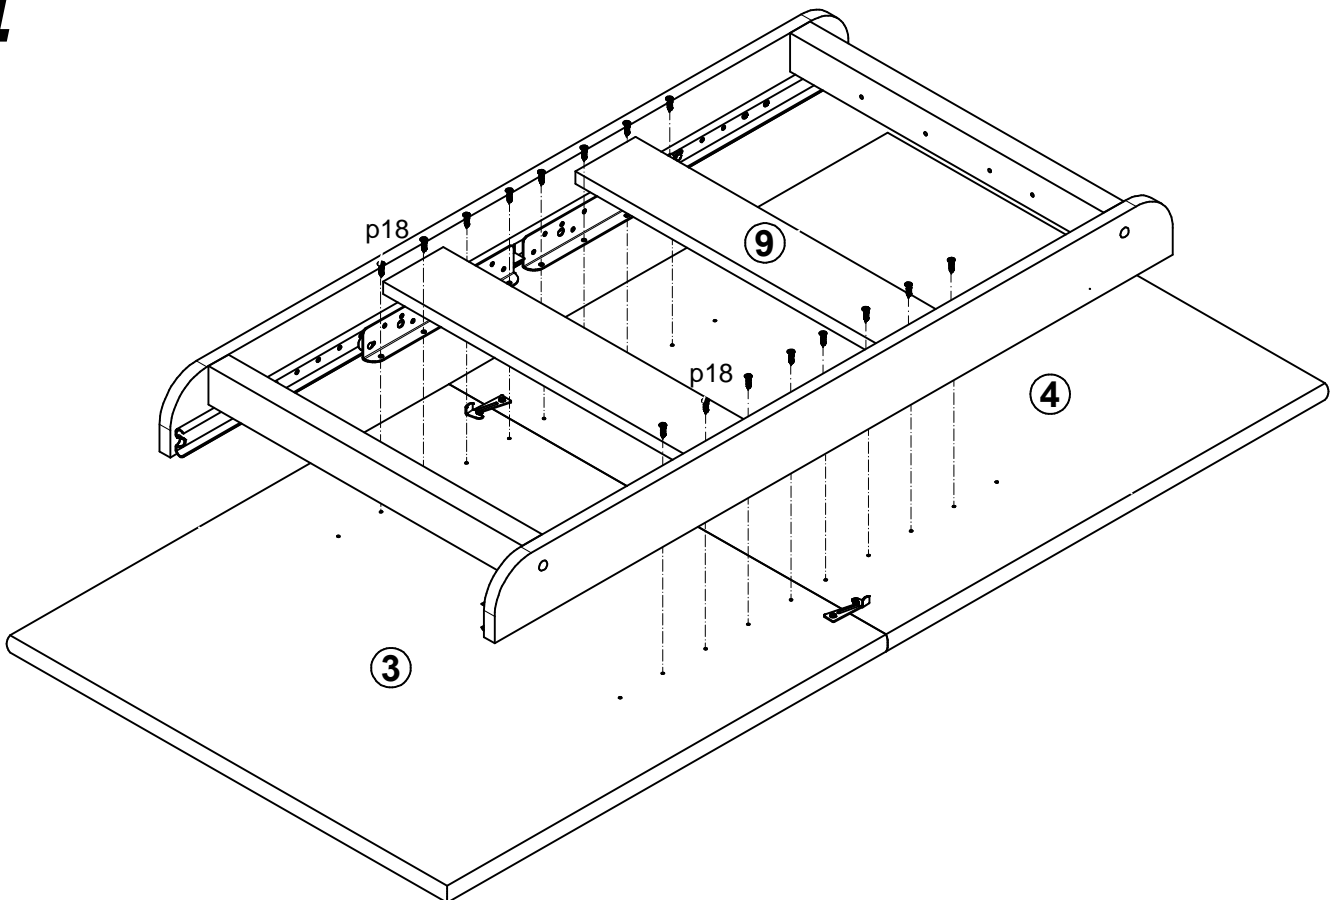

WIKTOR

S15-ŁAWO-STÓŁ

A	B	C	D	
1	WS1-130	476	476	2/4
2	WS1-131	476	476	2/4
3	WS1-215	660	660	1/4
4	WS1-216	660	660	1/4
5	WS1-217	400	660	1/4
6	WS1-329	841	340	3/4
7	WS1-409	841	80	3/4
8	WS1-408/A	841	120	3/4
9	WS1-850	1016	502	4/4
10	m14\1	840	276	4/4
11	m14\2	83	56	4/4
12	m14\3	3,5	32	4/4

16x φ6x13 mm e3	8x φ8x30 mm f1	2x metalowy f5\1	2x metalowy f5\2	4x k1	4x n11	16x φ6x18 mm p18	4x φ6x16 mm p19	8x φ3,5x13 mm p27
4x φ15x12mm #16 r1	6x φ15x15mm #22 r3	10x r16	4x s1	6x ø16 s2				

3

4

5

6