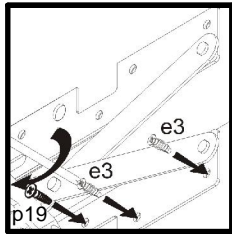

WIKTOR

S15-ŁAWO-STÓŁ

A	B	C	D	
1	WS1-130	476	476	2/4
2	WS1-131	476	476	2/4
3	WS1-215	660	660	1/4
4	WS1-216	660	660	1/4
5	WS1-217	400	660	1/4
6	WS1-329	841	340	3/4
7	WS1-409	841	80	3/4
8	WS1-408/A	841	120	3/4
9	WS1-850	1016	502	4/4
10	m14\1	840	276	4/4
11	m14\2	83	56	4/4
12	m14\3	3,5	32	4/4

16x φ6x13 mm e3	8x φ8x30 mm f1	2x metalowy f5\1	2x metalowy f5\2	4x k1	4x n11	16x φ6x18 mm p18	4x φ6x16 mm p19	8x φ3,5x13 mm p27
4x φ15x12mm #16 r1	6x φ15x15mm #22 r3	10x r16	4x s1	6x ø16 s2				

3

4

5

6