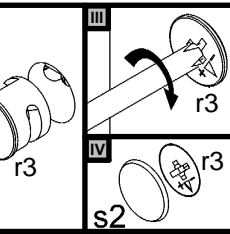

WIKTOR

S15-ŁAWO-STÓŁ

A	B	C	D	
1	WS1-130	476	476	2/4
2	WS1-131	476	476	2/4
3	WS1-215	660	660	1/4
4	WS1-216	660	660	1/4
5	WS1-217	400	660	1/4
6	WS1-329	841	340	3/4
7	WS1-409	841	80	3/4
8	WS1-408/A	841	120	3/4
9	WS1-850	1016	502	4/4
10	m14\1	840	276	4/4
11	m14\2	83	56	4/4
12	m14\3	3,5	32	4/4

16x φ6x13 mm e3	8x φ8x30 mm f1	2x metalowy f5\1	2x metalowy f5\2	4x k1	4x n11	16x φ6x18 mm p18	4x φ6x16 mm p19	8x φ3,5x13 mm p27
4x φ15x12mm #16 r1	6x φ15x15mm #22 r3	10x r16	4x s1	6x ø16 s2				

3

4

5

6