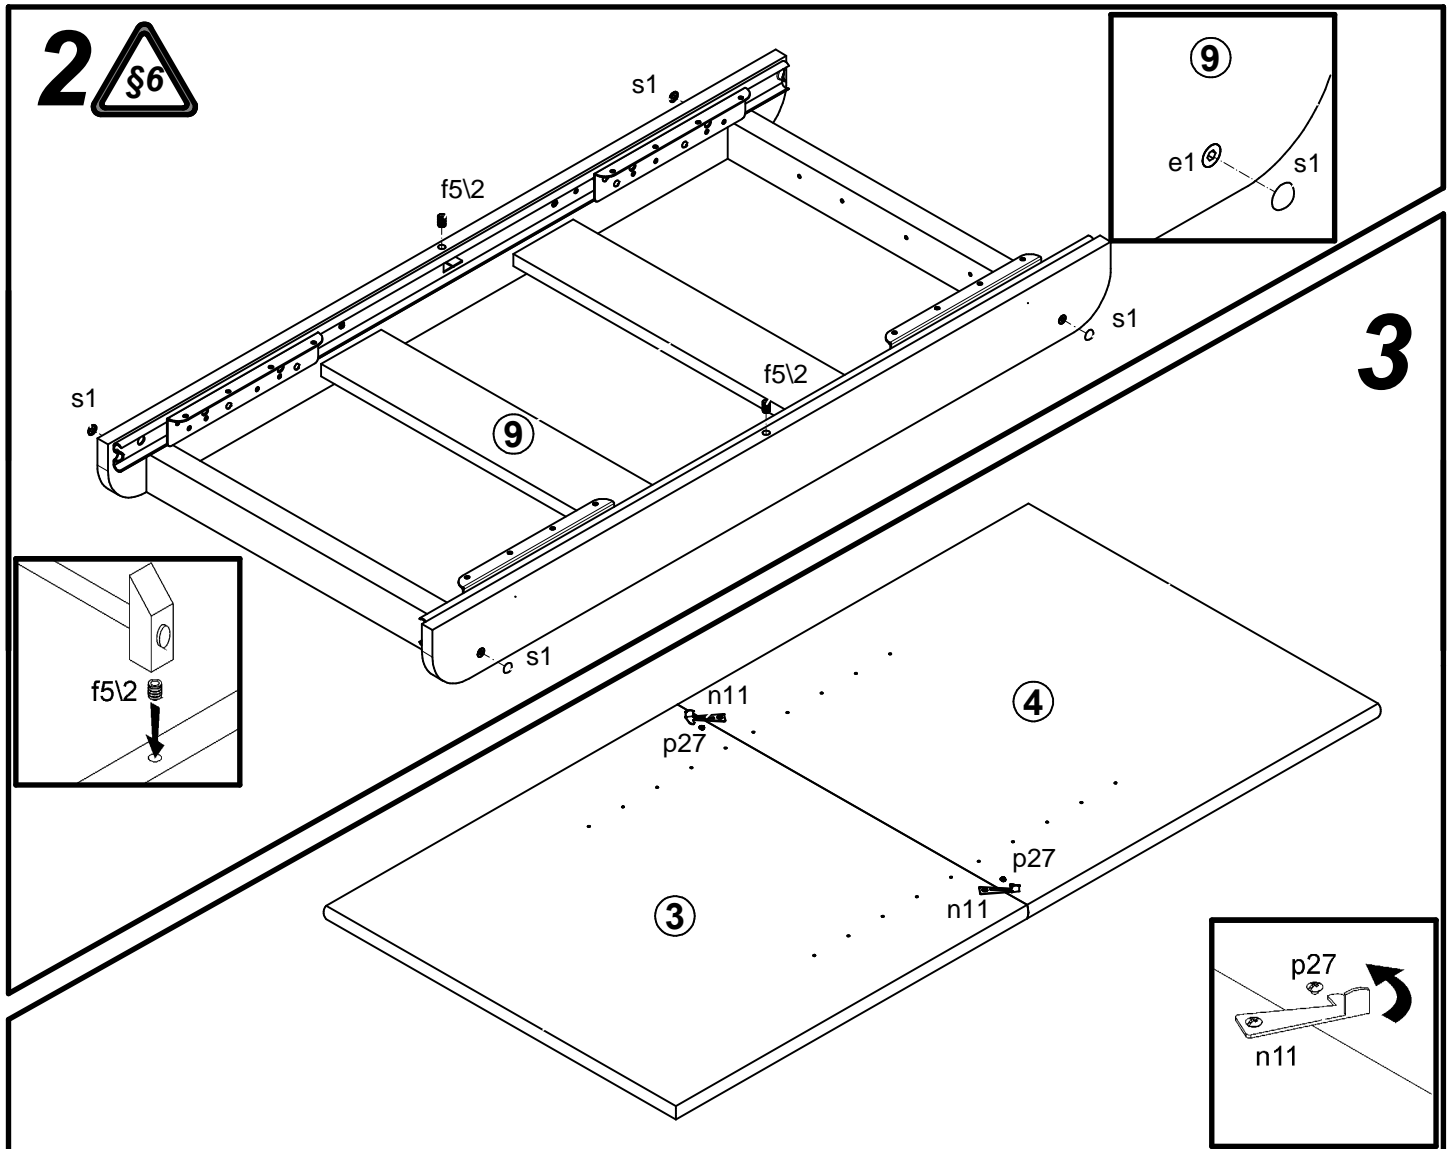

WIKTOR

S15-ŁAWO-STÓŁ

A	B	C	D	
1	WS1-130	476	476	2/4
2	WS1-131	476	476	2/4
3	WS1-215	660	660	1/4
4	WS1-216	660	660	1/4
5	WS1-217	400	660	1/4
6	WS1-329	841	340	3/4
7	WS1-409	841	80	3/4
8	WS1-408/A	841	120	3/4
9	WS1-850	1016	502	4/4
10	m14\1	840	276	4/4
11	m14\2	83	56	4/4
12	m14\3	3,5	32	4/4

16x φ6x13 mm e3	8x φ8x30 mm f1	2x metalowy f5\1	2x metalowy f5\2	4x k1	4x n11	16x φ6x18 mm p18	4x φ6x16 mm p19	8x φ3,5x13 mm p27
4x φ15x12mm #16 r1	6x φ15x15mm #22 r3	10x r16	4x s1	6x ø16 s2				

3

4

5

6