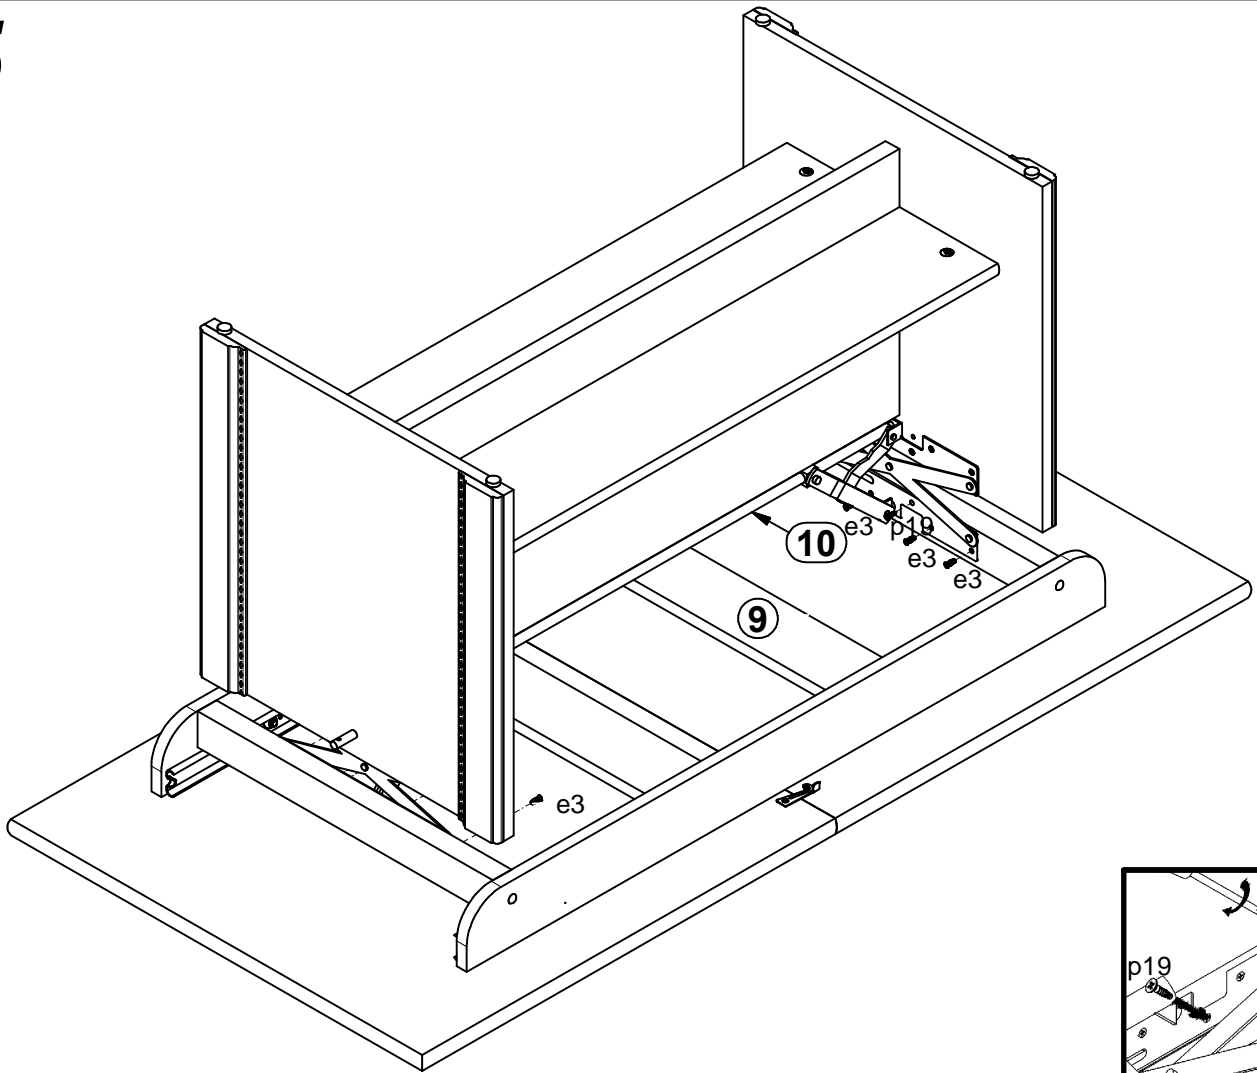

WIKTOR

S15-ŁAWO-STÓŁ

A	B	C	D	
1	WS1-130	476	476	2/4
2	WS1-131	476	476	2/4
3	WS1-215	660	660	1/4
4	WS1-216	660	660	1/4
5	WS1-217	400	660	1/4
6	WS1-329	841	340	3/4
7	WS1-409	841	80	3/4
8	WS1-408/A	841	120	3/4
9	WS1-850	1016	502	4/4
10	m14\1	840	276	4/4
11	m14\2	83	56	4/4
12	m14\3	3,5	32	4/4

16x φ6x13 mm e3	8x φ8x30 mm f1	2x metalowy f5\1	2x metalowy f5\2	4x k1	4x n11	16x φ6x18 mm p18	4x φ6x16 mm p19	8x φ3,5x13 mm p27
4x φ15x12mm #16 r1	6x φ15x15mm #22 r3	10x r16	4x s1	6x ø16 s2				

3

4

5

6