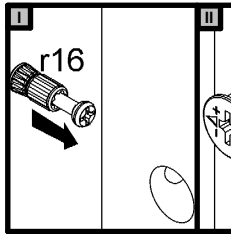

WIKTOR

S15-ŁAWO-STÓŁ

A	B	C	D	
1	WS1-130	476	476	2/4
2	WS1-131	476	476	2/4
3	WS1-215	660	660	1/4
4	WS1-216	660	660	1/4
5	WS1-217	400	660	1/4
6	WS1-329	841	340	3/4
7	WS1-409	841	80	3/4
8	WS1-408/A	841	120	3/4
9	WS1-850	1016	502	4/4
10	m14\1	840	276	4/4
11	m14\2	83	56	4/4
12	m14\3	3,5	32	4/4

16x φ6x13 mm e3	8x φ8x30 mm f1	2x metalowy f5\1	2x metalowy f5\2	4x k1	4x n11	16x φ6x18 mm p18	4x φ6x16 mm p19	8x φ3,5x13 mm p27
4x φ15x12mm #16 r1	6x φ15x15mm #22 r3	10x r16	4x s1	6x ø16 s2				

3

4

5

6