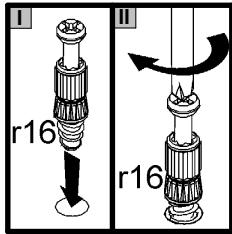

WIKTOR

S15-ŁAWO-STÓŁ

A	B	C	D	
1	WS1-130	476	476	2/4
2	WS1-131	476	476	2/4
3	WS1-215	660	660	1/4
4	WS1-216	660	660	1/4
5	WS1-217	400	660	1/4
6	WS1-329	841	340	3/4
7	WS1-409	841	80	3/4
8	WS1-408/A	841	120	3/4
9	WS1-850	1016	502	4/4
10	m14\1	840	276	4/4
11	m14\2	83	56	4/4
12	m14\3	3,5	32	4/4

16x φ6x13 mm e3	8x φ8x30 mm f1	2x metalowy f5\1	2x metalowy f5\2	4x k1	4x n11	16x φ6x18 mm p18	4x φ6x16 mm p19	8x φ3,5x13 mm p27
4x φ15x12mm #16 r1	6x φ15x15mm #22 r3	10x r16	4x s1	6x ø16 s2				

3

4

5

6