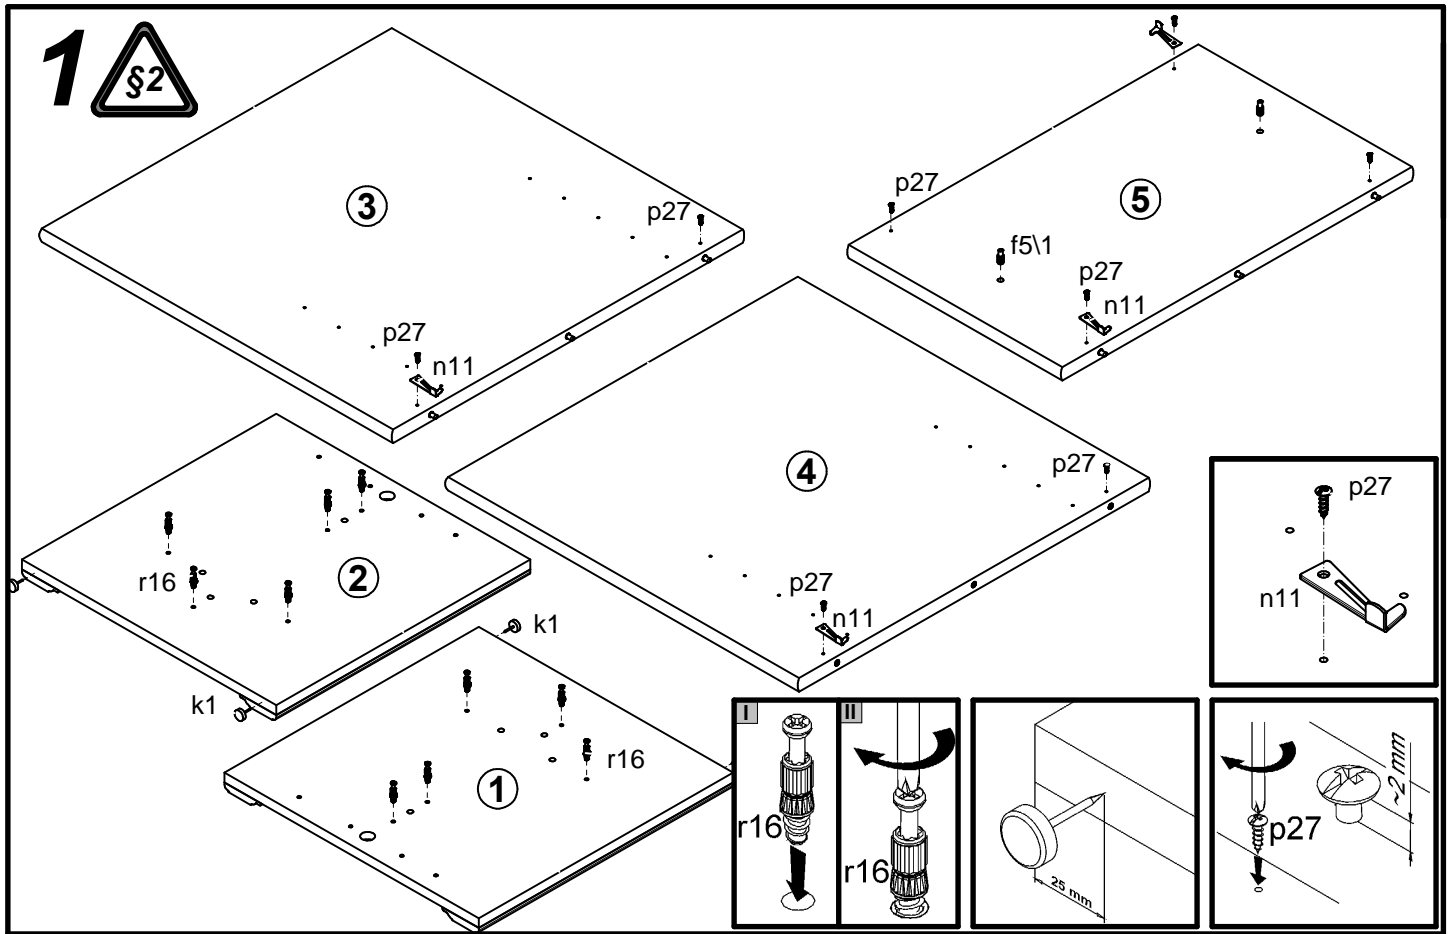

WIKTOR

S15-ŁAWO-STÓŁ

A	B	C	D	
1	WS1-130	476	476	2/4
2	WS1-131	476	476	2/4
3	WS1-215	660	660	1/4
4	WS1-216	660	660	1/4
5	WS1-217	400	660	1/4
6	WS1-329	841	340	3/4
7	WS1-409	841	80	3/4
8	WS1-408/A	841	120	3/4
9	WS1-850	1016	502	4/4
10	m14\1	840	276	4/4
11	m14\2	83	56	4/4
12	m14\3	3,5	32	4/4

16x φ6x13 mm e3	8x φ8x30 mm f1	2x metalowy f5\1	2x metalowy f5\2	4x k1	4x n11	16x φ6x18 mm p18	4x φ6x16 mm p19	8x φ3,5x13 mm p27
4x φ15x12mm #16 r1	6x φ15x15mm #22 r3	10x r16	4x s1	6x ø16 s2				

3

4

5

6