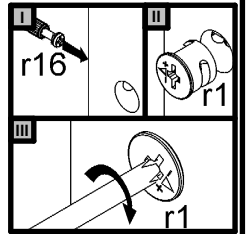

WIKTOR

S15-ŁAWO-STÓŁ

A	B	C	D	
1	WS1-130	476	476	2/4
2	WS1-131	476	476	2/4
3	WS1-215	660	660	1/4
4	WS1-216	660	660	1/4
5	WS1-217	400	660	1/4
6	WS1-329	841	340	3/4
7	WS1-409	841	80	3/4
8	WS1-408/A	841	120	3/4
9	WS1-850	1016	502	4/4
10	m14\1	840	276	4/4
11	m14\2	83	56	4/4
12	m14\3	3,5	32	4/4

16x φ6x13 mm e3	8x φ8x30 mm f1	2x metalowy f5\1	2x metalowy f5\2	4x k1	4x n11	16x φ6x18 mm p18	4x φ6x16 mm p19	8x φ3,5x13 mm p27
4x φ15x12mm #16 r1	6x φ15x15mm #22 r3	10x r16	4x s1	6x ø16 s2				

3

4

5

6