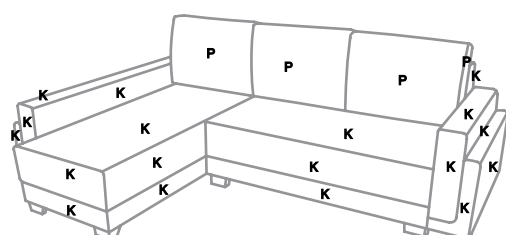

Koordinacja w dwóch tkaninach:
P - podstawa, K - koordynat

Komplet ENSO składa się z narożnika i fotela. Prosty i mały model został wzbogacony modnym pikowaniem na siedziskach. Narożnik posiada funkcję spania i pojemnik. Nogi kolekcji wykonane są z drewna w standardowych kolorach. Z uwagi na swoje niewielkie wymiary narożnik ENSO dobrze komponuje się w niedużych pomieszczeniach.

Rekomendowana tkanina:

symbol:	FOT.BF
wymiary (szer./gt./wys.) w cm:	87/85/90*
ilość paczek:	1
waga (kg):	35
objętość (m ³):	0,75

symbol:	NAR.2BF/2R.ZZ
wymiary (szer./gt./wys.) w cm:	183x257/96/90*
wymiary powierzchni spania w cm:	125x210*
ilość paczek:	2
waga (kg):	145
objętość (m ³):	2,20

symbol:	NAR.2R/2BF.ZZ
wymiary (szer./gt./wys.) w cm:	257x183/96/90*
wymiary powierzchni spania w cm:	125x210*
ilość paczek:	2
waga (kg):	145
objętość (m ³):	2,20

* Ze względu na elementy miękkie i rodzaj obicia mebla mogą wystąpić niewielkie różnice w wymiarach.