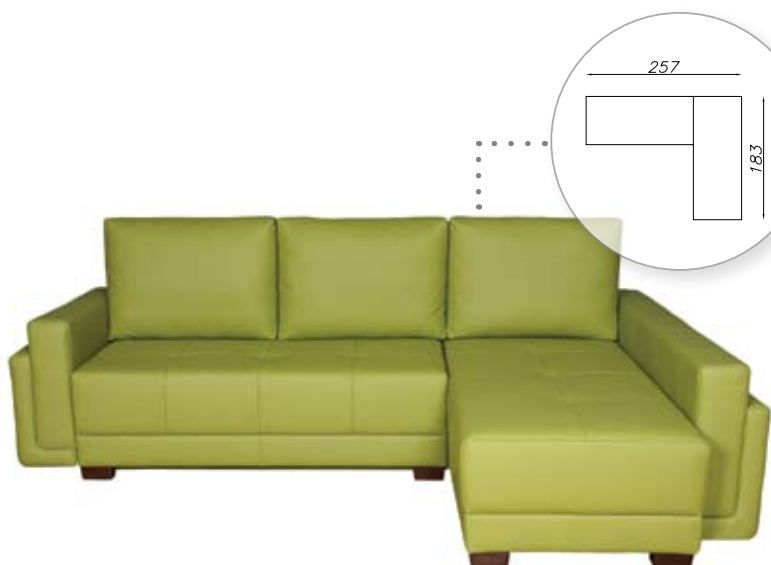

Koordinacja w dwóch tkaninach:
P - podstawa, K - koordynat

Komplet ENSO składa się z narożnika i fotela. Prosty i mały model został wzbogacony modnym pikowaniem na siedziskach. Narożnik posiada funkcję spania i pojemnik. Nogi kolekcji wykonane są z drewna w standardowych kolorach. Z uwagi na swoje niewielkie wymiary narożnik ENSO dobrze komponuje się w niedużych pomieszczeniach.

Rekomendowana tkanina:

symbol:	FOT.BF
wymiary (szer./gt./wys.) w cm:	87/85/90*
ilość paczek:	1
waga (kg):	35
objętość (m ³):	0,75

symbol:	NAR.2BF/2R.ZZ
wymiary (szer./gt./wys.) w cm:	183x257/96/90*
wymiary powierzchni spania w cm:	125x210*
ilość paczek:	2
waga (kg):	145
objętość (m ³):	2,20

symbol:	NAR.2R/2BF.ZZ
wymiary (szer./gt./wys.) w cm:	257x183/96/90*
wymiary powierzchni spania w cm:	125x210*
ilość paczek:	2
waga (kg):	145
objętość (m ³):	2,20

* Ze względu na elementy miękkie i rodzaj obicia mebla mogą wystąpić niewielkie różnice w wymiarach.