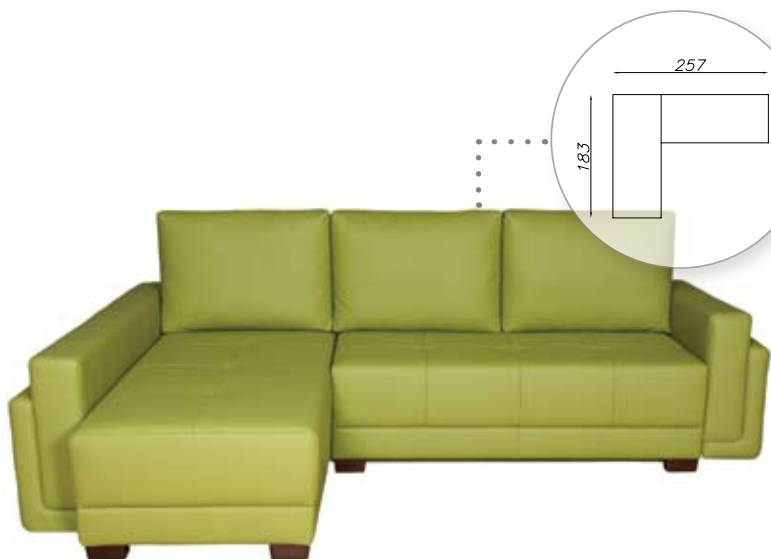

Koordinacja w dwóch tkaninach:
P - podstawa, K - koordynat

Komplet ENSO składa się z narożnika i fotela. Prosty i mały model został wzbogacony modnym pikowaniem na siedziskach. Narożnik posiada funkcję spania i pojemnik. Nogi kolekcji wykonane są z drewna w standardowych kolorach. Z uwagi na swoje niewielkie wymiary narożnik ENSO dobrze komponuje się w niedużych pomieszczeniach.

Rekomendowana tkanina:

symbol:	FOT.BF
wymiary (szer./gt./wys.) w cm:	87/85/90*
ilość paczek:	1
waga (kg):	35
objętość (m ³):	0,75

symbol:	NAR.2BF/2R.ZZ
wymiary (szer./gt./wys.) w cm:	183x257/96/90*
wymiary powierzchni spania w cm:	125x210*
ilość paczek:	2
waga (kg):	145
objętość (m ³):	2,20

symbol:	NAR.2R/2BF.ZZ
wymiary (szer./gt./wys.) w cm:	257x183/96/90*
wymiary powierzchni spania w cm:	125x210*
ilość paczek:	2
waga (kg):	145
objętość (m ³):	2,20

* Ze względu na elementy miękkie i rodzaj obicia mebla mogą wystąpić niewielkie różnice w wymiarach.