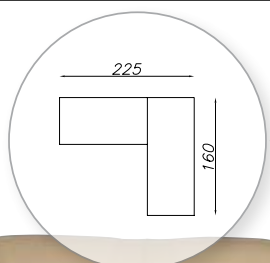

Koordinacja w dwóch tkaninach:
P - podstawa, K - koordynat

Model EVITA doskonale nadaje się do niedużego pokoju dziennego ze względu na swoje niewielkie wymiary. EVITA charakteryzuje się ciekawymi przeszyciami na poduszkach oparciowych. Kolekcja składa się z narożnika i fotela. Narożnik EVITA posiada funkcję spania i pojemnik. Nogi zestawu wykonane są z drewna w kilku opcjach kolorystycznych.

Rekomendowana tkanina:

symbol:	FOT.BF
wymiary (szer./gt./wys.) w cm:	95/88/88*
ilość paczek:	1
waga (kg):	32
objętość (m ³):	0,80

symbol:	NAR.3W/2P
wymiary (szer./gt./wys.) w cm:	225x160/88/91*
wymiary powierzchni spania w cm:	115x195*
ilość paczek:	2
waga (kg):	120
objętość (m ³):	2,45

symbol:	NAR.2P/3W
wymiary (szer./gt./wys.) w cm:	160x225/88/91*
wymiary powierzchni spania w cm:	115x195*
ilość paczek:	2
waga (kg):	120
objętość (m ³):	2,45

* Ze względu na elementy miękkie i rodzaj obicia mebla mogą wystąpić niewielkie różnice w wymiarach.