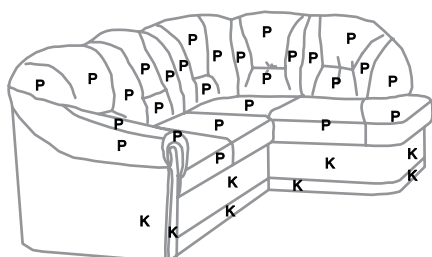

Koordinacja w dwóch tkaninach:
P - podstawa, K - koordynat

Model EVITA doskonale nadaje się do niedużego pokoju dziennego ze względu na swoje niewielkie wymiary. EVITA charakteryzuje się ciekawymi przeszyciami na poduszkach oparciowych. Kolekcja składa się z narożnika i fotela. Narożnik EVITA posiada funkcję spania i pojemnik. Nogi zestawu wykonane są z drewna w kilku opcjach kolorystycznych.

Rekomendowana tkanina:

symbol:	FOT.BF
wymiary (szer./gt./wys.) w cm:	95/88/88*
ilość paczek:	1
waga (kg):	32
objętość (m ³):	0,80

symbol:	NAR.3W/2P
wymiary (szer./gt./wys.) w cm:	225x160/88/91*
wymiary powierzchni spania w cm:	115x195*
ilość paczek:	2
waga (kg):	120
objętość (m ³):	2,45

symbol:	NAR.2P/3W
wymiary (szer./gt./wys.) w cm:	160x225/88/91*
wymiary powierzchni spania w cm:	115x195*
ilość paczek:	2
waga (kg):	120
objętość (m ³):	2,45

* Ze względu na elementy miękkie i rodzaj obicia mebla mogą wystąpić niewielkie różnice w wymiarach.