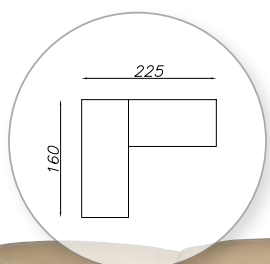

Koordinacja w dwóch tkaninach:
P - podstawa, K - koordynat

Model EVITA doskonale nadaje się do niedużego pokoju dziennego ze względu na swoje niewielkie wymiary. EVITA charakteryzuje się ciekawymi przeszyciami na poduszkach oparciowych. Kolekcja składa się z narożnika i fotela. Narożnik EVITA posiada funkcję spania i pojemnik. Nogi zestawu wykonane są z drewna w kilku opcjach kolorystycznych.

Rekomendowana tkanina:

symbol:	FOT.BF
wymiary (szer./gt./wys.) w cm:	95/88/88*
ilość paczek:	1
waga (kg):	32
objętość (m ³):	0,80

symbol:	NAR.3W/2P
wymiary (szer./gt./wys.) w cm:	225x160/88/91*
wymiary powierzchni spania w cm:	115x195*
ilość paczek:	2
waga (kg):	120
objętość (m ³):	2,45

symbol:	NAR.2P/3W
wymiary (szer./gt./wys.) w cm:	160x225/88/91*
wymiary powierzchni spania w cm:	115x195*
ilość paczek:	2
waga (kg):	120
objętość (m ³):	2,45

* Ze względu na elementy miękkie i rodzaj obicia mebla mogą wystąpić niewielkie różnice w wymiarach.