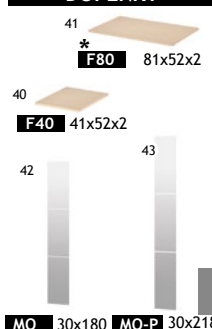

ZRCADLA

DOPLŇKY

* Korpusy dostupné v dekoru DUB.

** Korpusy NEDOSTUPNÉ v dekoru BÍLÁ.