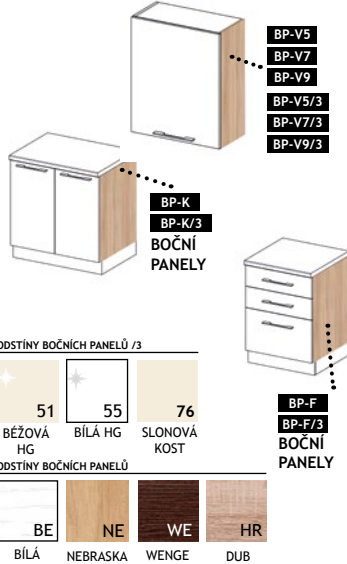

BOČNÍ PANELE