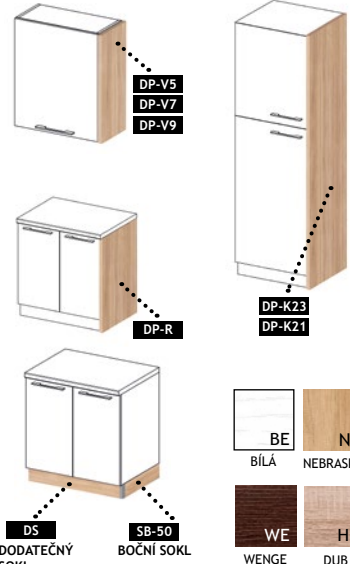

DOPLŇKOVÝ PANEĽ