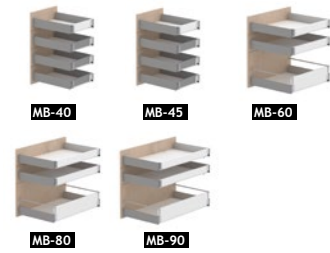

### METAL BOX SET

Představuje vysoce kvalitní set s korpusem zásuvky vyrobené z ocele. Důležitá přednost těchto zásuvek je 30kg nosnost a soft-close funkce pomalého zavírání.

Použitím drátěného prvku Z-UG bude prostor v rohové skříňce dostupný a praktický.