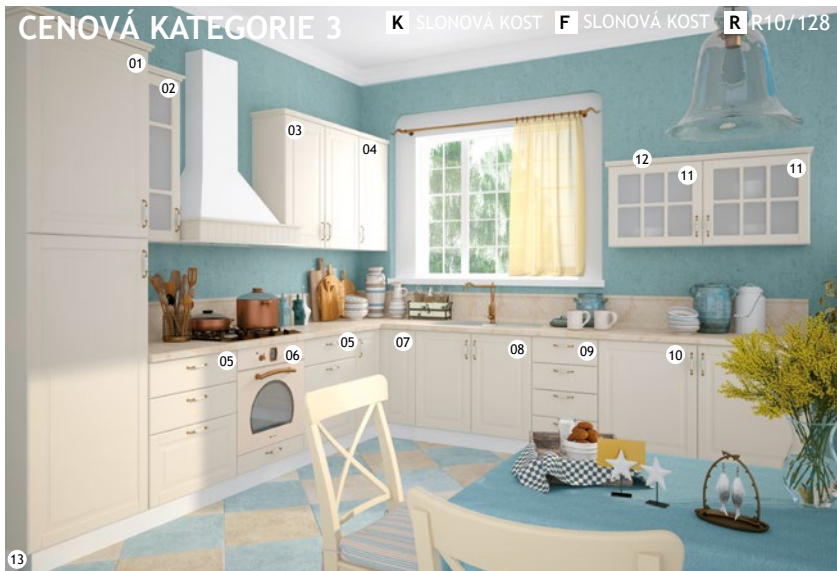

EVERGREEN

KOUZLO MINULOSTI A MODERNÍ INOVACE

CENOVÁ KATEGORIE 3

K SLONOVÁ KOST **F** SLONOVÁ KOST **R** R10/128