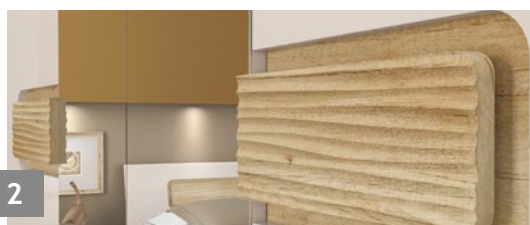

**KR160-KN** 213x166x90

**P4/KN** 231x228x56

**NS2/KN** 45x45x38

**F4/KN** 90x92x53

Béžové čela ve vysokém leku s jedinečným designem vyřezávaných úchytek z MDF v dekore Nebraska, dodávají této ložnici pocit síly a kvality.